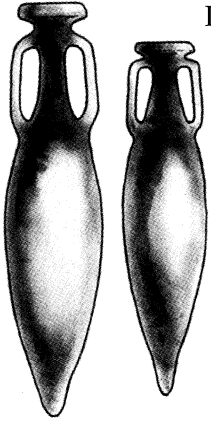

## Ein römisches Handelsschiff (zum Ausmalen)

Schiffe waren bei den Römern unverzichtbare Transportmittel. Getreide und andere Nahrungsmittel wie Wein, Obst, Olivenöl, aber auch Luxusgüter aus Indien und China gelangten mit Schiffen nach Rom. Ein römisches Handelsschiff konnte etwa 6000 Amphoren fassen. Der große Gänsekopf aus Holz, der das Schiff schmückte, ist das Symbol der ägyptischen Göttin Isis, der Schutzpatronin der Seefahrer.

Du bekommst eine Vorstellung von einem römischen Handelsschiff, wenn du die Punkte verbindest. Male das fertige Bild anschließend farbig aus.  
Tipp: Vorlage auf DIN A3 vergrößern!

Findet heraus, welche Waren die Römer aus welchen Ländern importierten.